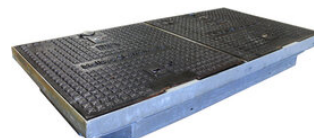

Elnummer	Produktnavn

2821775	Støpejernslokk D400 til FF6060 & UC600x600 u/flyteramme, 2-delt Støpejernslokk D400 til trekkekum FF122122 u/flyteramme, 2-delt

2821735