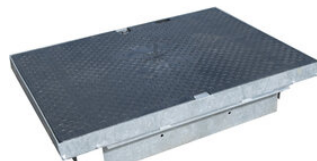

Elnummer	Produktnavn

2821775	Støpejernslokk D400 til FF6060 & UC600x600 u/flyteramme, 2-delt Støpejernslokk D400 til trekkekum FF122122 u/flyteramme, 2-delt

2821766