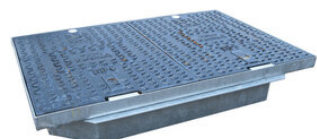

Elnummer	Produktnavn

2821775	Støpejernslokk D400 til FF6060 & UC600x600 u/flyteramme, 2-delt Støpejernslokk D400 til trekkekum FF122122 u/flyteramme, 2-delt

2821343