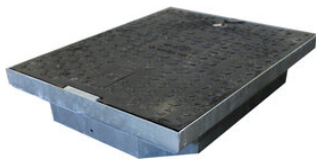

Elnummer	Produktnavn

2821775	Støpejernslokk D400 til FF6060 & UC600x600 u/flyteramme, 2-delt Støpejernslokk D400 til trekkekum FF122122 u/flyteramme, 2-delt

2821765